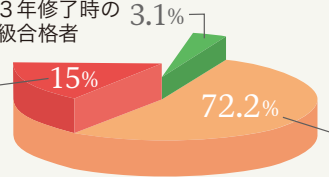

全国中学3年修了時の英検準2級合格者

本校中学3年修了時の英検2級合格者

本校中学3年修了時の英検準2級合格者

[2016年度中3修了時]

中学3年修了時には、学年生徒の72.2%が英検準2級（高校中級程度）に合格（全国平均は3.1%、文科省調べ）しています。この内、15%が英検2級（高校卒業程度）に合格しています。

（2016年度中学3年生の実績）。

2017年度 英検準1級に、本学園高校2年生17名が合格。